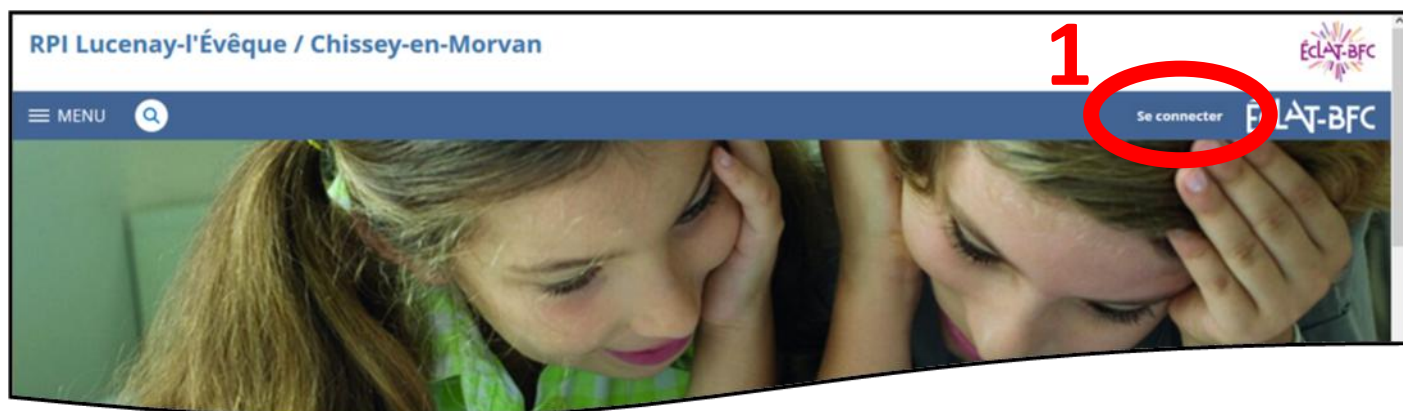

Adresse de l'ENT : <https://ecp-le-parc-autun.eclat-bfc.fr/>

Compte « enseignant » pour les adjoints et le directeur :

École élémentaire Le Parc d'Autun

2

3

4

Identifiant académique : de la forme  
Initiale du prénom + nom + chiffre parfois  
Mot de passe académique : votre NUMEN

Adresse de l'ENT : <https://rpi-lucenay-chissey.eclat-bfc.fr/>

Compte « enseignant » pour les adjoints et le directeur :

Vous souhaitez vous connecter à votre ENT en tant que :

- + Élève ou parent
- Personnel de l'Éducation Nationale
  - des écoles de l'académie de Besançon
  - des collèges et des lycées de l'académie de Besançon
  - des écoles de l'académie de Dijon
  - des collèges et des lycées de l'académie de Dijon
- Personnel de l'enseignement agricole
- + Personnel de collectivité
- Autre et invité